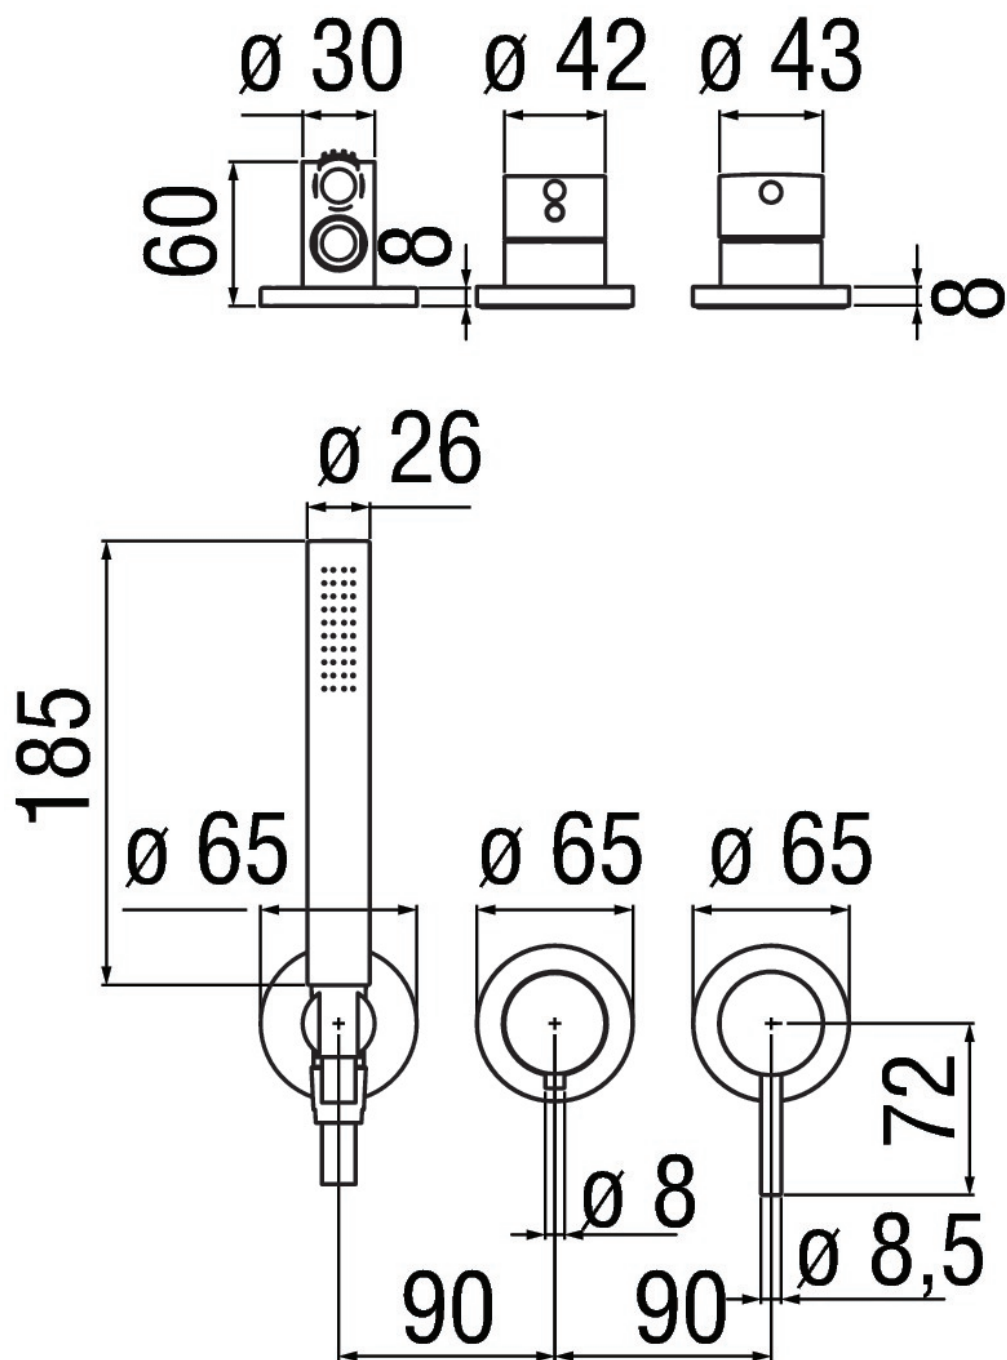

SPECIFICHE

Parte esterna monocomando incasso a 2 vie

Cromo

Supporto doccetta fisso

Doccetta monogetto

Flessibile 150 cm

Deviatore a 2 vie

Abbinamento libero per la seconda via

Regolatore dinamico di portata

SPECIFICHE

Monocomando incasso a 2 vie

Finitura Cromo