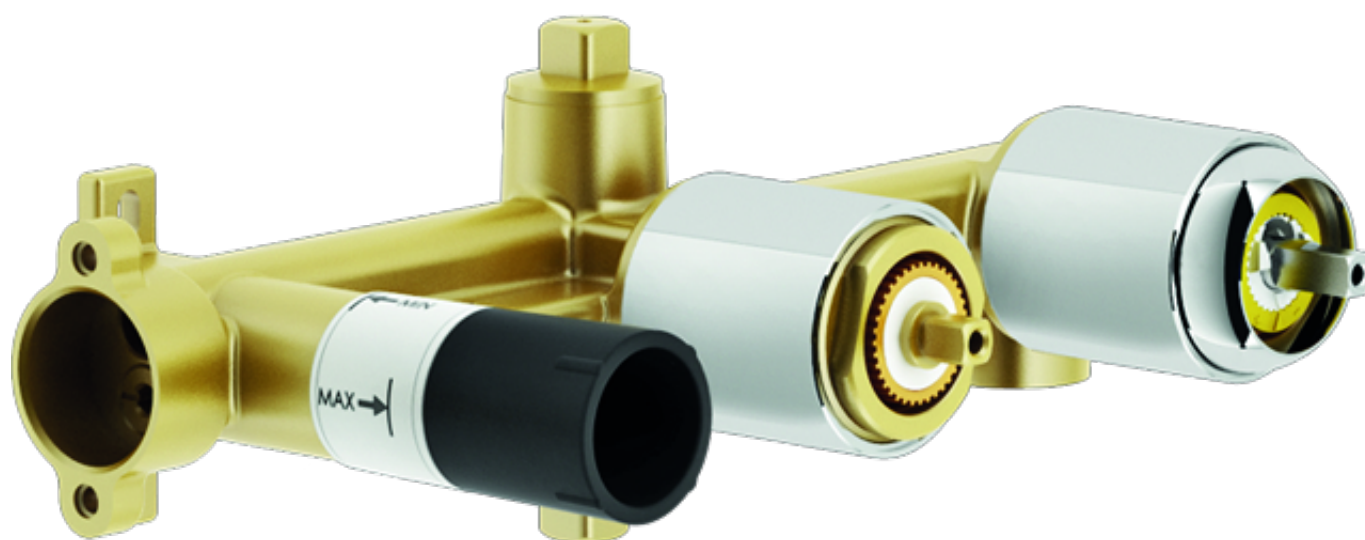

SPECIFICHE

Parte esterna monocomando incasso a 2 vie

Cromo

Supporto doccetta fisso

Doccetta monogetto

Flessibile 150 cm

Deviatore a 2 vie

Abbinamento libero per la seconda via

Regolatore dinamico di portata

SPECIFICHE

Monocomando incasso a 2 vie

Finitura Cromo